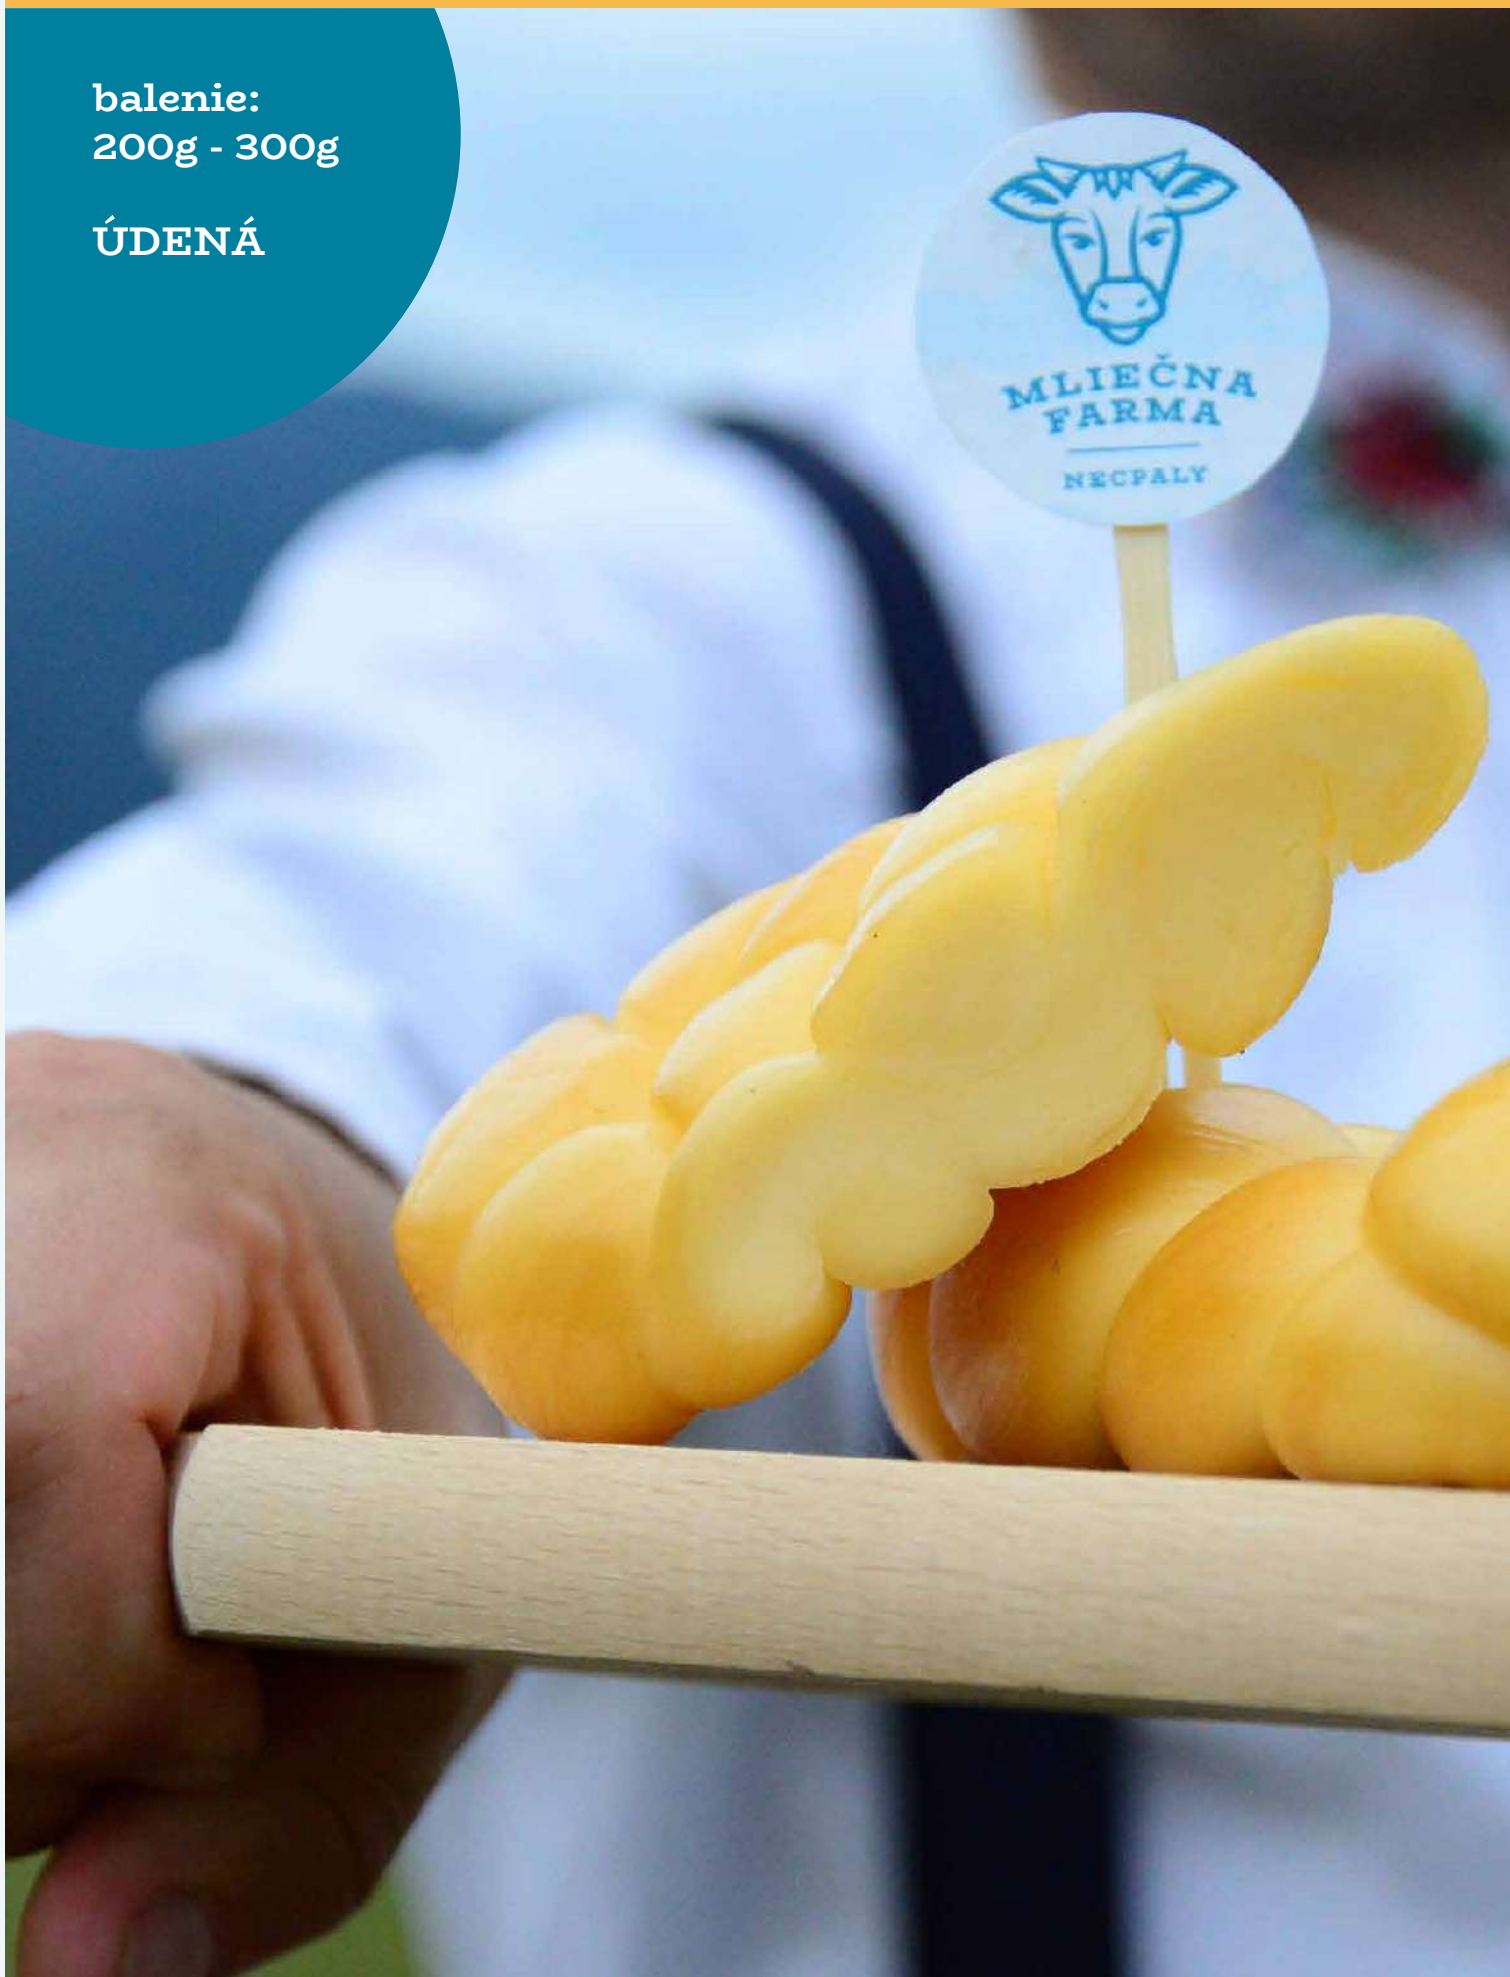

UZLÍKY DOCHUCUJEME KORENÍM OD
DAVÍDKOVO KOŘENÍ
BEZ SOLI A GLUTAMANU

VLASTNÁ ZMES NAMIEŠANÁ
LEN PRE NÁS - POCTIVKA Z FATRY

PARENÝ SYR PLETENIČKA

balenie:
200g - 300g

ÚDENÁ

PARENÝ SYR VALEC

balenie:
200g - 300g